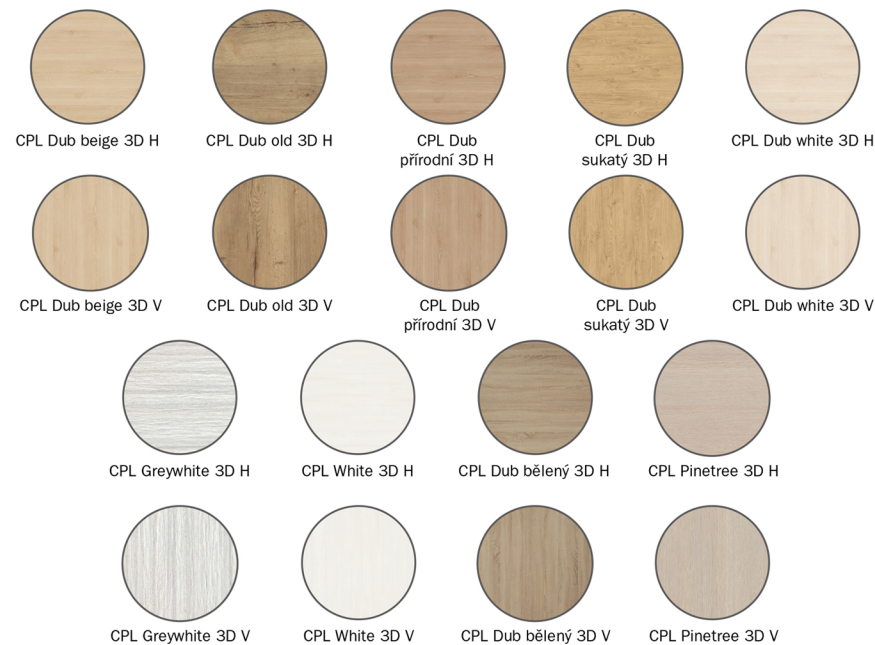

SIMPLE 1
CPL DUB OLD 3D V

SIMPLE 1
CPL DUB OLD 3D V
SKLO G2-H,

SIMPLE 1
CPL DUB OLD 3D V
SKLO G3-H,

POVRCHY

Základní provedení:

Strukturované 3D povrchy:

DVEŘNÍ KOVÁNÍ – provedení matná nerez

Klika VEKRA1